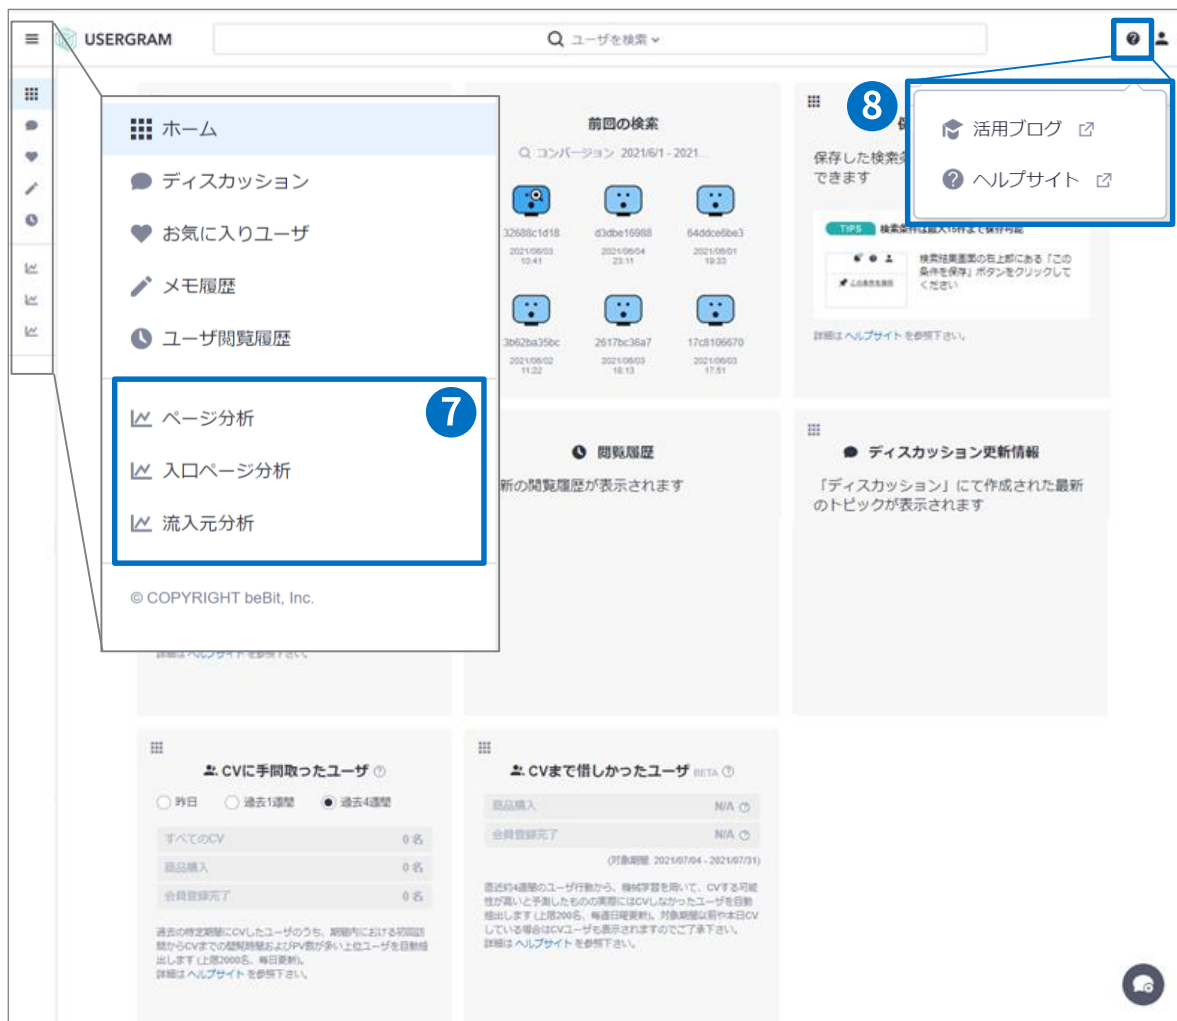

USERGRAMマップ

【凡例】 赤：メイン機能、青：補助機能

The screenshot shows the USERGRAM dashboard interface. A red box labeled '1' highlights the search bar at the top. A blue box labeled '2' highlights the '保存した検索条件' (Saved Search Conditions) section. A blue box labeled '3' highlights the 'お気に入りユーザー' (Favorite Users) section. A blue box labeled '4' highlights the 'ディスカッション更新情報' (Discussion Update Information) section. A blue box labeled '5' highlights the 'CVに手間取ったユーザー' (Users who took time on CV) section. A blue box labeled '6' highlights the 'CVまで惜しかったユーザー' (Users who were almost CV) section.

■ 行動観察を行う基本機能

① ユーザ検索・行動絞り込み

■ 基本機能を支える便利機能

② 検索条件の保存

③ お気に入り

■ チームでの活用をサポートする機能

④ ディスカッション

■ 高度な分析を可能にする応用機能①

⑤ CVに手間取ったユーザー

⑥ CVまで惜しかったユーザー

※青字部分をクリックすると
該当する活用ブログ記事を開けます。

USERGRAMマップ

■高度な分析を可能にする応用機能②

⑦ [利用傾向分析](#)

■USERGRAMの活用をサポート

⑧ [活用ブログ・ヘルプサイト](#)